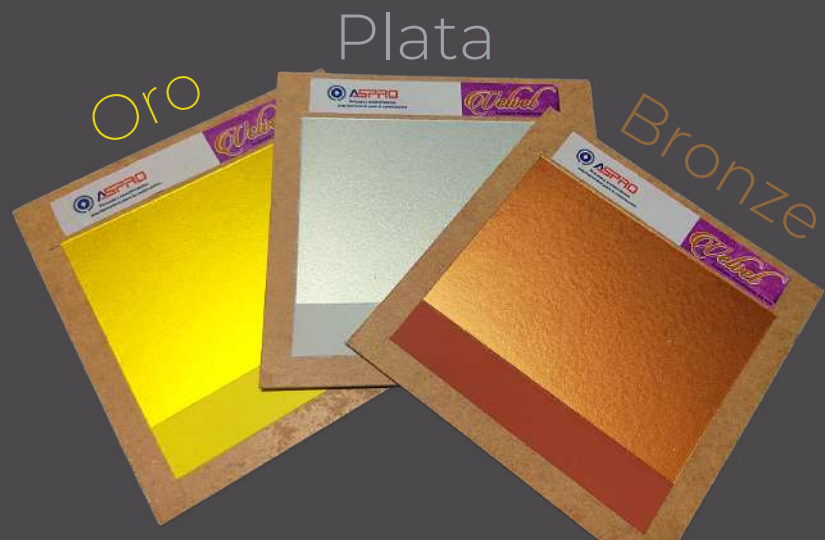

Velvet

Acabado metalizado de lujo

Hermoso acabado metalizado para efectos especiales.

Aplicable sobre: pintura mate, satinada, estucos venecianos, texturizados, etc.

WWW.ASPROVZLA.COM

+58(424) 4389421

ventas.aspro@gmail.com